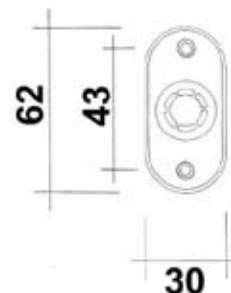

ROSETTA OVALE

PA 6 - POLYAMIDE (NYLON®)

ROSETTA OVALE COPRIVITE

art. RO-30

CONFEZIONE 60 PZ

ATTACCO RAPIDO

ROSETTA OVALE COPRIVITE
ATTACCO RAPIDO

art. ROR-30

CONFEZIONE 60 PZ

BOCCHETTE OVALI

PA 6 - POLYAMIDE (NYLON®)

BOCCHETTA OVALE COPRIVITE
FORO YALE

art.FYO-30

CONFEZIONE 60 PZ

BOCCHETTA OVALE COPRIVITE
FORO PATENT

art.FPO-30

CONFEZIONE 60 PZ

BOCCHETTA OVALE COPRIVITE
FORO CILINDRO OVALE

art.FCO-30

CONFEZIONE 60 PZ