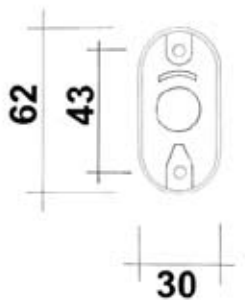

ROSETTA OVALE

PA 6 - POLYAMIDE (NYLON®)

ROSETTA OVALE COPRIVITE

art. RO-30

CONFEZIONE 60 PZ

ATTACCO RAPIDO

ROSETTA OVALE COPRIVITE
ATTACCO RAPIDO

art. ROR-30

CONFEZIONE 60 PZ

BOCCHETTE OVALI

PA 6 - POLYAMIDE (NYLON®)

BOCCHETTA OVALE COPRIVITE
FORO YALE

art.FYO-30

CONFEZIONE 60 PZ

BOCCHETTA OVALE COPRIVITE
FORO PATENT

art.FPO-30