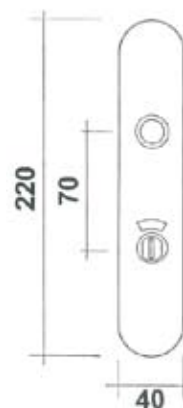

# PLACCHE

PA 6 - POLYAMIDE (NYLON®)

PLACCA COPRIVITE FORO PATENT  
DISTANCE: 70mm, 90mm

art.PL 220 P

CONFEZIONE 12 PZ

PLACCA COPRIVITE FORO YALE  
DISTANCE : 70mm, 85mm

art.PL 220 Y

CONFEZIONE 12 PZ

[www.siamaniglie.it](http://www.siamaniglie.it)

PLACCA COPRIVITE  
SENZ FORO

art.PL 220 C

CONFEZIONE 12 PZ

PLACCA COPRIVITE CON NOTTOLINO  
LIBERO OCCUPATO

art.PL 220 NI

CONFEZIONE 12 PZ