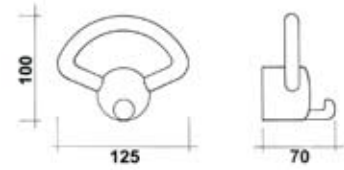

30105 TRA

APPENDIABITO 1 POSTO

art. 30105 TR COD. EAN
TRASPARENTE 8004282026033

art. 30105 TRV COD. EAN
TRASP. VERDE 8004282026040

art. 30105 TRB COD. EAN
TRASP. BLU 8004282026057

art. 30105 TRA COD. EAN
TRASP. ARANCIO 8004282026064