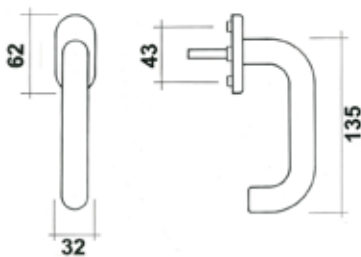

QUEEN

PA 6 - POLYAMIDE (NYLON®)

www.siamaniglie.it ●○

“DREE KIPP”

DREH KIPP MANIGLIA PER FINESTRA

art.2562 D.K.

CONFEZIONE 12 PZ