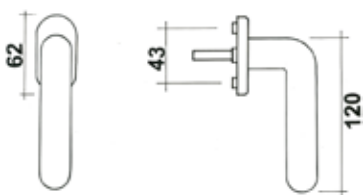

# KING

PA 6 - POLYAMIDE (NYLON®)

www.siamaniglie.it ● ○

“DREE KIPP”

DREH KIPP MANIGLIA PER FINESTRA

art.2362 D.K.

CONFEZIONE 12 PZ