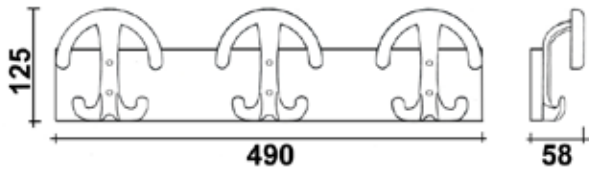

CLASSIC

LEGNO/ZIRAL

www.siamaniglie.it

APPENDIABITO 3 POSTI

art. 21363 MET/R COD.EAN
METALLIZ.-ROVERE 8004282024909

CONFEZIONE 6 PZ

art. 21363 MET/V COD. EAN
METALLIZ.-VENGE' 8004282024893

CONFEZIONE 6 PZ

art. 21363 OL/V COD. EAN
ORO LUC.-VENGE' 8004282024886

CONFEZIONE 6 PZ

art. 21363 OL/R COD. EAN ORO
LUC.-ROVERE 8004282024916

CONFEZIONE 6 PZ

art. 21363 B/R COD. EAN
BIANCO-ROVERE 8004282024923

CONFEZIONE 6 PZ