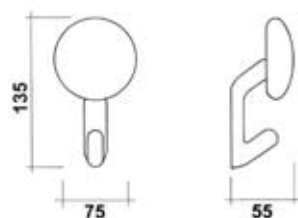

art.20102

PA 6 - POLYAMIDE (NYLON®)

www.siamaniglie.it ● ○

APPENDIABITO 1 POSTO

art. 20102 COD. EAN
BIANCO 8004282017055

art. 20102 COD. EAN
NERO 8004282017062

CONFEZIONE 12 PZ

GIOTTO

APPENDIABITO 2 POSTI

art. 20123 COD. EAN
BIANCO 8004282002815

art. 20123 COD. EAN
NERO 8004282002822

CONFEZIONE 12 PZ

APPENDIABITO 3 POSTI

art. 20133 COD. EAN
BIANCO 8004282002914

art. 20133 COD. EAN
NERO 8004282002921