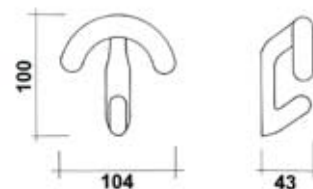

ARGENTO

ORO SAT

APPENDIABITO 1 POSTO

art. 20101 ARGENTO COD. EAN 8004282022110

art. 20101 ORO SAT COD. EAATN 8004282022103

CONFEZIONE 12 PZ

APPENDIABITO 2 POSTI

art. 20122 ARGENTO COD. EAN 8004282

CONFEZIONE 12 PZ

APPENDIABITO 3 POSTI

art. 20132 ARGENTO COD. EAN 8004282

CONFEZIONE 12 PZ