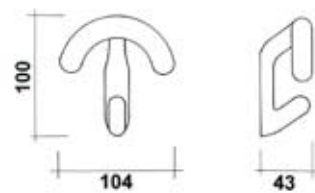

art.20101

PA 6 - POLYAMIDE (NYLON®)

www.siamaniglie.it ●○

APPENDIABITO 1 POSTO

art. 20101 COD. EAN
BIANCO 8004282017031

art. 20101 COD. EAN
NERO 8004282017048

CONFEZIONE 12 PZ

JERRY

PA 6 - POLYAMIDE (NYLON®)

●○

APPENDIABITO 2 POSTI

art. 20122 COD. EAN
BIANCO 8004282003010

art. 20122 COD. EAN
NERO 8004282003027

CONFEZIONE 12 PZ

APPENDIABITO 3 POSTI

art. 20132 COD. EAN
BIANCO 8004282003119