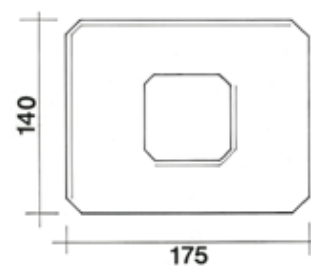

Sotto interruttore per "SCATOLA RETTANGOLARE"

SOTTOINTERRUTTORE MAGIC

art.
1150

COD.EAN
8004282005014

CONFEZIONE 100 PZ

Sotto interruttore per "SCATOLA TONDA"

SOTTOINTERRUTTORE DOMINO

art.
1050