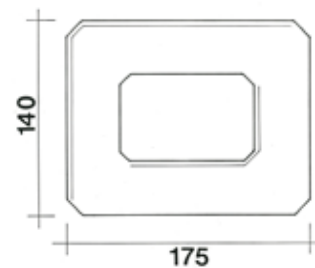

Sotto interruttore per "SCATOLA RETTANGOLARE"

SOTTOINTERRUTTORE MAGIC

art.
1150

COD.EAN
8004282005014

CONFEZIONE 100 PZ

Sotto interruttore per "SCATOLA TONDA"

SOTTOINTERRUTTORE DOMINO

art.
1050